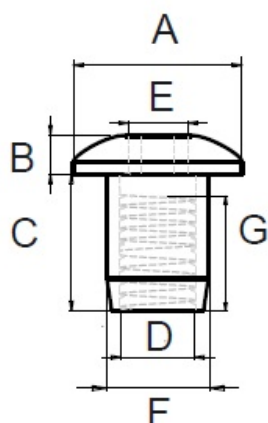

PRODUCT SHEET

Description:

Combifix Head No. 1046, 5mm Hex, M6, Dome Head, Brass Nat.

Item number:

12.09.530-3

Units	Box	Carton	HS Code	Barcode
Pcs.	1	2000	7415390000	
				5704866025676

A	B	C	D	E	F	G	Item No.
Ø19 mm	3 mm	10 mm	M6	5 mm	Ø9 mm	7,5 mm	# 12.09.530